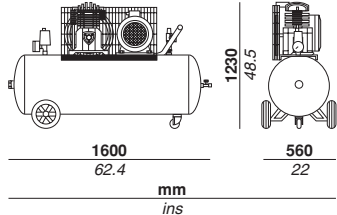

# AB 300

Type	Volt/Hz	Cod.	Lt.	dB (A)	Lwa	Grup./Pump	Cil./St.	/min	C.F.M.	m <sup>3</sup> /h	bar	psi	HP	kW	kW	min-1	Kg	m <sup>3</sup>
AB 300-480	400/50/3	1466010000	270	76	99	AB 450	2/2	480	17	29	10	145	4	3	4	1200	173	1.242
AB 300-510	400/50/3	1466571000	270	78	99	AB 510	2/1	482	17	29	10	145	4	3	4	1470	170	1.242
AB 300-530	400/50/3	1466440000	270	71	95	AB 671	2/2	520	18,3	31,2	10	145	4	3	4	800	186	1.242
AB 300-550	400/50/3	1466020000	270	75	99	AB 550	2/2	550	19,4	33	10	145	5,5	4	5,5	1400	175	1.242
AB 300-670	400/50/3	1466420000	270	74	97	AB 671	2/2	650	23	39	10	145	5,5	4	5,5	1000	180	1.242
AB 300-850	400/50/3	1466430000	270	76	99	AB 851	2/2	830	29,3	50	10	145	7,5	5,5	7,5	1280	185	1.242